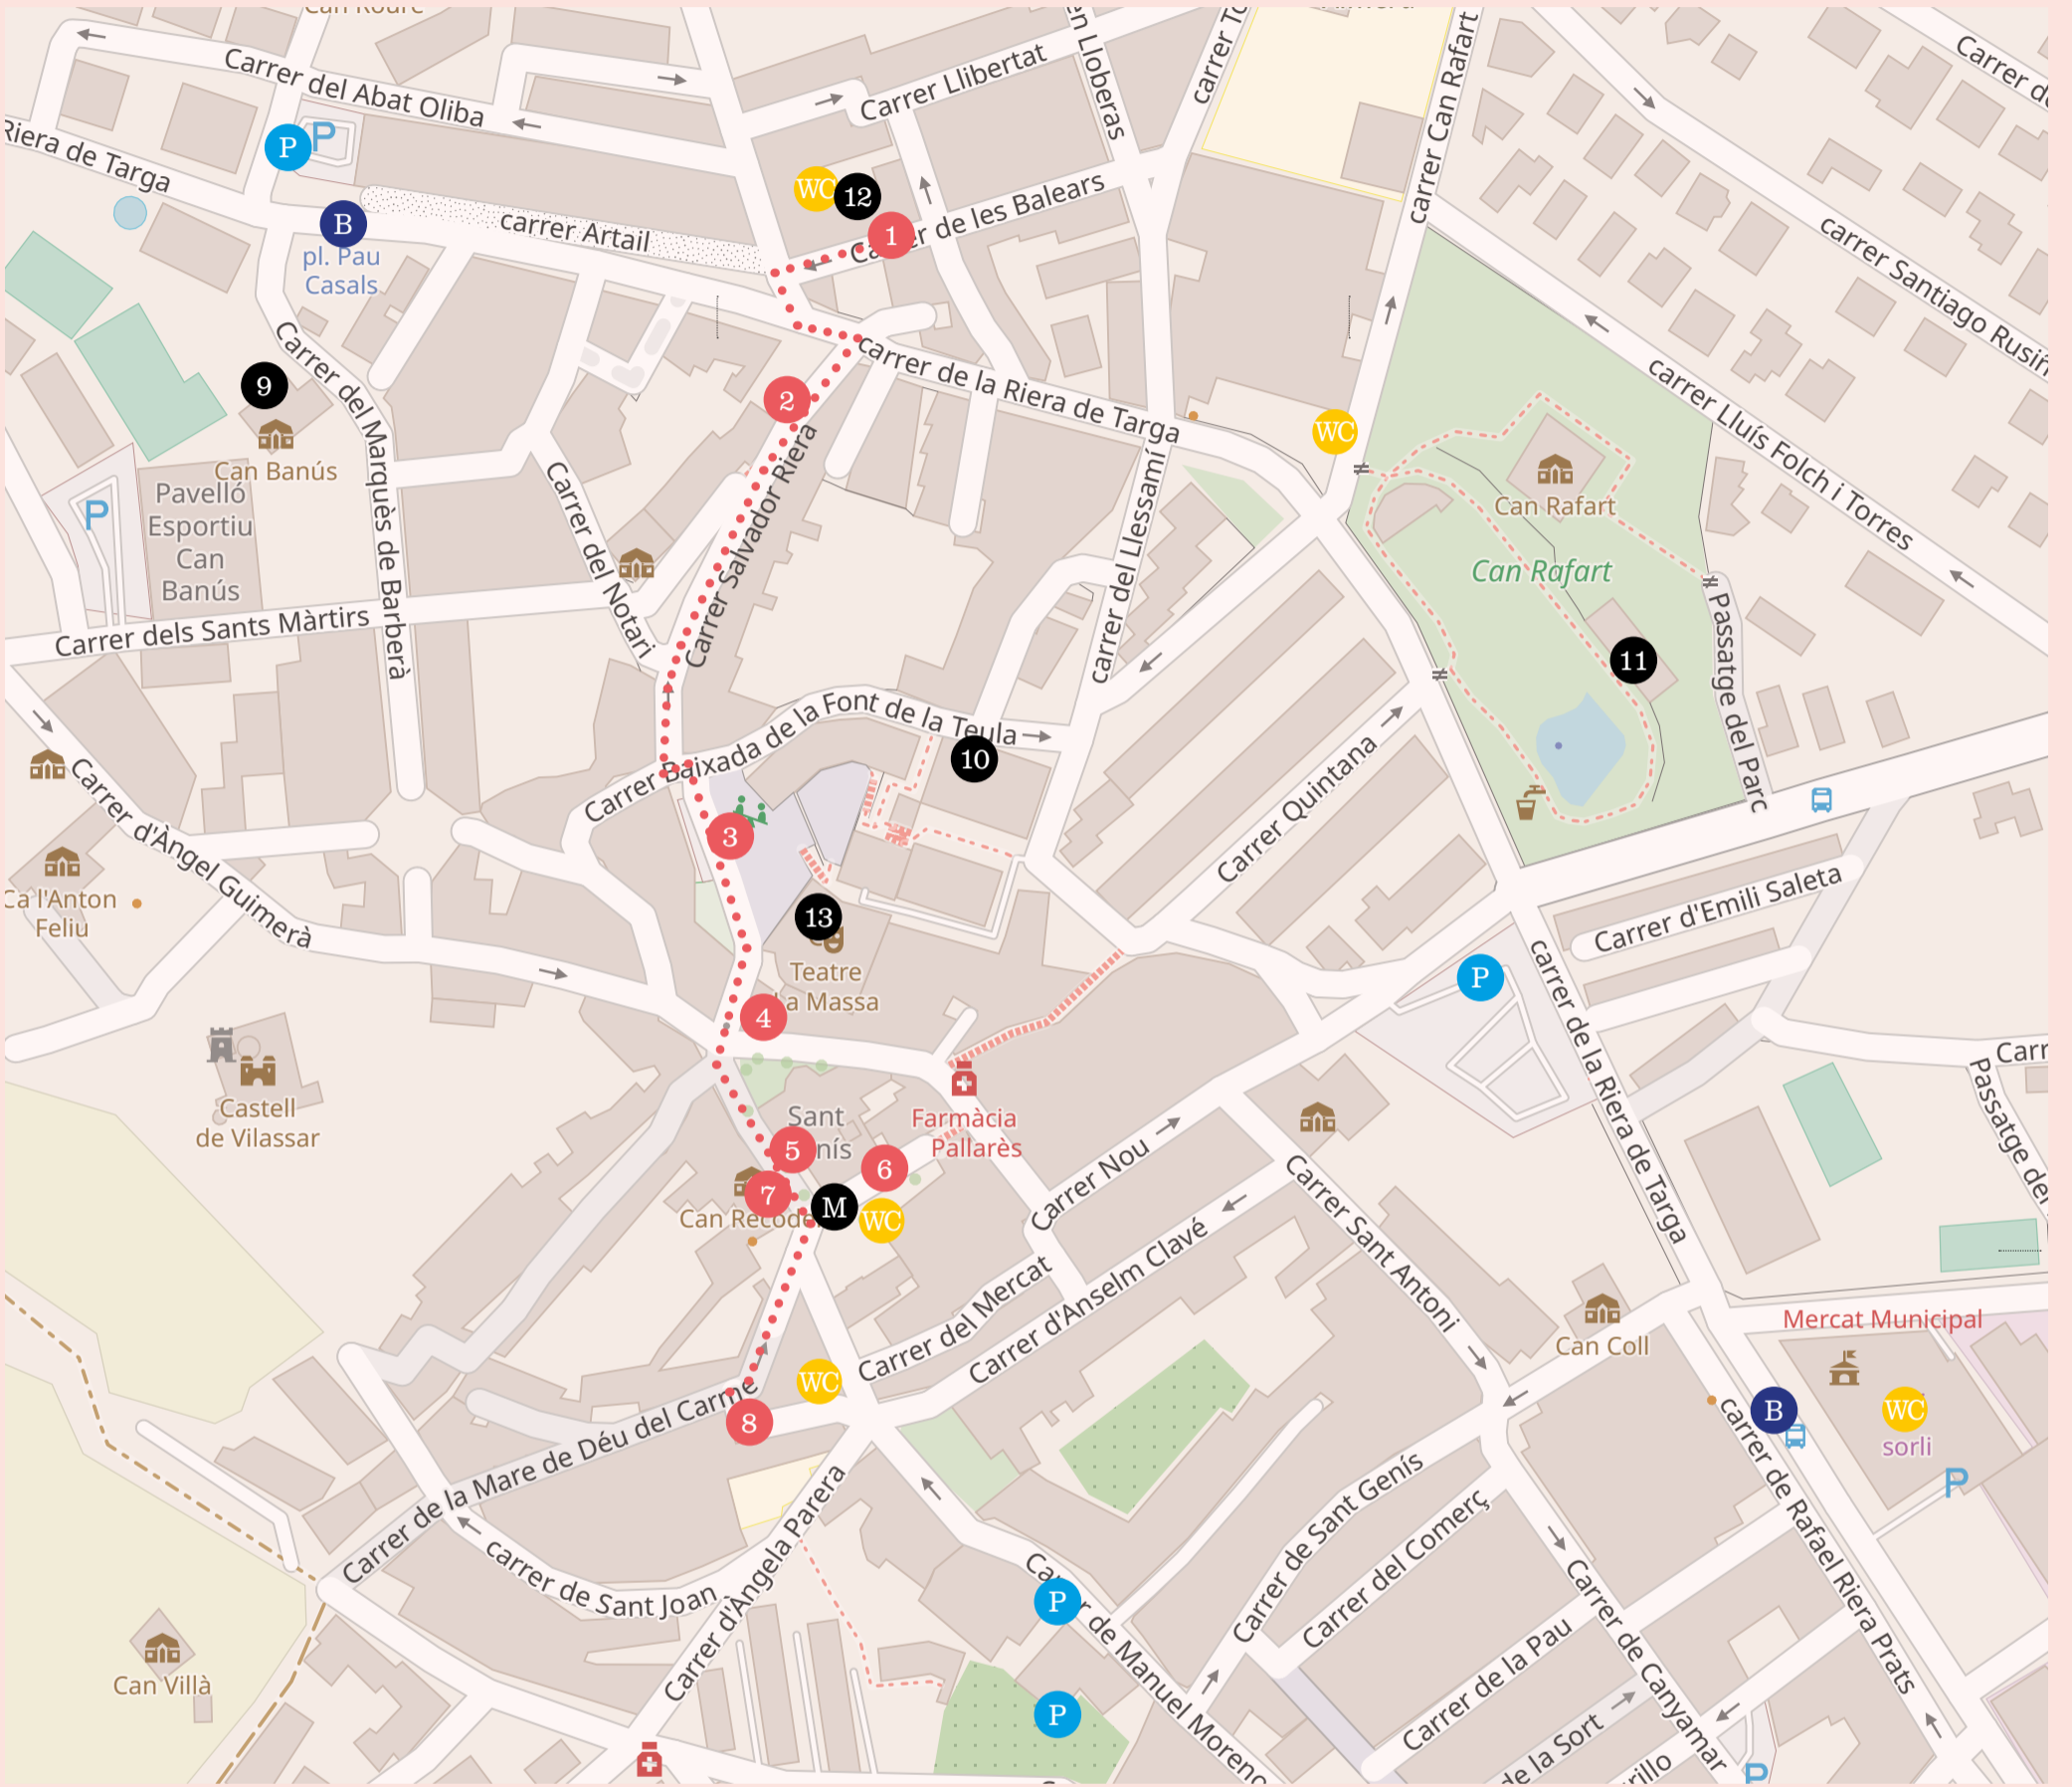

Més / Más / More  
Revela't

18.05 – 16.06
10:00 / 20:00 h Exposicions Exhibitions

18, 19, 25*, 26.05 1, 2, 8, 9, 15, 16.06
11:30 / 13:00 h Revela't tour *25.06 10:30 / 12:00 h 12:30 / 14:00 h

18–23.05 27.05–16.06
15:00 / 19:00 h Open Lab for Revela't Friends Sujeto a horarios del festival

16.06
12:30 / 13:30 h Ruta patrimonial amb Inèdit Tours + vermut Musical

Més informació  
Más información  
More info

**Revela't**  
Contemporary  
Analog  
Photography  
Festival

**Identity**  
12th edition  
**Vilassar de Dalt**  
18.05–16.06.2024

**Exposicions**  
Exposiciones  
Exhibitions

- 1 Cal Garbat
- 2 Carrer Salvador Riera
- 3 Plaça del Teatre
- 4 La Massa
- 5 L'Església
- 6 Els Rajolers
- 7 Can Baylach
- 8 L'Estrella

**Activitats i tallers**  
Actividades y talleres  
Activities and Workshops